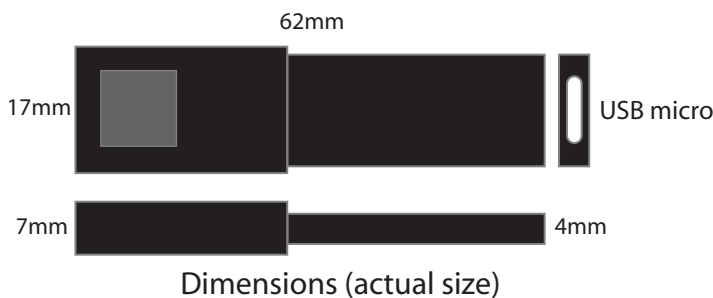

その光の明るさを測定しませんか？

顕微鏡や光源，パルス光の強度を簡単に測定

NEW

マイクログラフ 光パワーテスター LPT1

超小型軽量で携帯容易 Android 端末で計測可能

Features

1 任意の波長の光パワーと安定性をリアルタイムに測定と表示。

光パワーの時間変化を可視化。

2 パルス光の光パワーを測定して表示。

設定した閾値を越える光を測定。

4 光パワーの変化を記録できる。

5 光パワーを絶対値 mW/cm^2 で表示。

3 Windows コンピュータで制御。Android 端末でも制御可能。USB2.0 接続

活用例

- 顕微鏡下の試料にされる光の明るさの確認
- 接続されているカメラに入射する光の明るさの確認
  専用 C マウントアダプター（別売）で簡単接続
- 光源の出力低下の確認
- ChR2 用光源の出力の確認

主な仕様

製品名	: 光パワーテスター LPT1
品番	: LPT1
パッケージ内容	: LPT1, USB ケーブル, 専用ソフトウェア
検出器	: 5mmx5mm フォトダイオード
計測波長範囲	: 400nm-900nm (10 nm 毎, 補正済)
測定可能パワー	: 10nW-50mW (内蔵 ND フィルタ使用時は 500 mW まで可能)
インターフェース	: USB2.0, microB コネクタ
電源	: USB バスパワー
制御および表示	: 専用ソフトウェア (Windows 7/10, Android)
寸法	: 62mm (W) x 17mm (D) x 7mm (H)
重量	: 約 7g

*仕様および外観は、継続的な改良により予告なく変更することがあります。
*商品は全て日本製です。

開発および製造・販売

ブレインビジョン株式会社

〒101-0052 東京都千代田区神田小川町2-2 UIビル7階
TEL : 03-5280-7108 FAX : 03-5280-7109
WEB : <http://www.brainvision.co.jp>

Brainvision